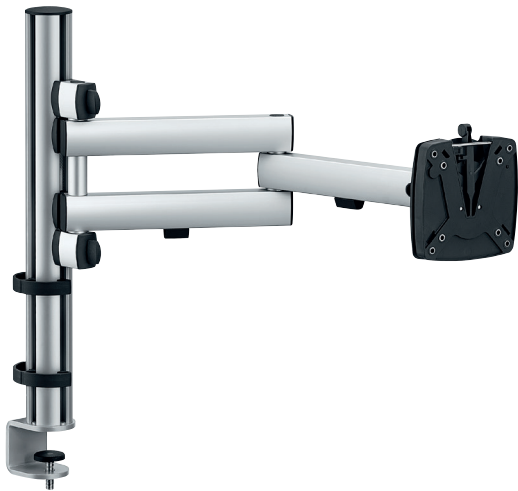

NOVUS TSS Basic

- Der Novus Bestseller für den ergonomisch richtigen Einsatz des Flachbildschirms am Arbeitsplatz
- Höhe der Säule: 445 mm
- Passend zum Befestigungsstandard 75/100 mm
- Tischbefestigung mit Systemzwingen 1 für eine Tischplattenstärke von 14-40 mm
- Belastbarkeit: Monitorgewicht 12 kg, stufenlos höhenverstellbar
- Reichweite: Faltarm III 505 mm

Ausführung	Art.-Nr.	EAN-Nr.
 Silber/ Anthrazit	220+0050+000	4009729046616

Die Standardbefestigung ermöglicht das problemlose Anbringen aller Monitore mit dem Befestigungsstandard 75 x 75 oder 100 x 100. Der Wert gibt den Lochabstand in mm an.

Der Wert gibt die maximale Tragfähigkeit des Tragelements bzw. das maximale Gewicht eines montierbaren Monitors in kg an.

Tischbefestigung mit Systemzwingen 1 für eine Tischplattenstärke von 14-40 mm

Der Wert gibt die Höhe der Säule in mm an.

Der Wert gibt die Reichweite des Produktes in mm an

Die Halterung hat den angegebenen Schwenkbereich in °.

Novus gewährt eine Garantie von 5 Jahren bei bestimmungsgemäßem Gebrauch.

Das Qualitätsmerkmal „German Engineering“ garantiert, dass ein Produkt nach deutschen Qualitätsstandards und aus unserer Ingenieursleistung heraus entwickelt wurde. Die Produktion erfolgt in unseren eigenen Werken - weltweit gesteuert von Deutschland aus.