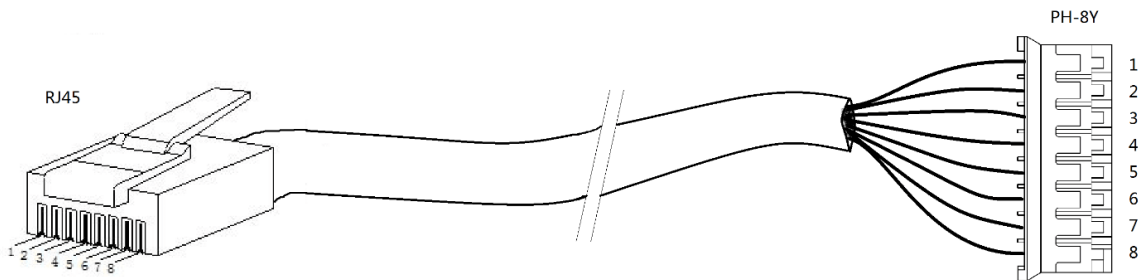

Pinbelegung RJ45 Anschluss PREMIUM-600HE

- 1,2: Power connection
- 3: tranceive data
- 4: receive data
- 6: Control the up direction
- 7: Control the down direction
- 5/8: Not used

Die Bedienung des TV Lifts PREMIUM-600HE erfolgt standardmässig mit der mitgelieferten Funk-Fernbedienung (2.4 GHz). Für eine individuelle Ansteuerung und Integration in Homeautomationssysteme etc. steht ein RJ-45 Anschluss zur Verfügung. Für die Integration in ein bestehendes System bitten wir Sie, sich mit dessen Hersteller in Verbindung zu setzen.